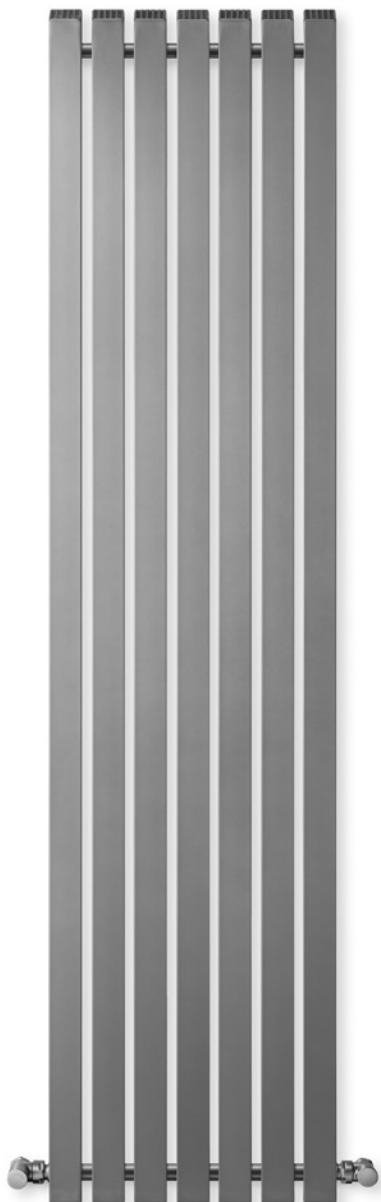

RUNTAL SETSQUARE

runtal

RUNTAL SETSQUARE TECHNICAL SPECIFICATIONS

CENTRAL HEATING VERSION

FRONT VIEW

SIDE VIEW

TOP VIEW

- H Height (mm)
- L Width (mm)
- N Pipe centres (mm)

RUNTAL SETSQUARE

CENTRAL HEATING VERSION

Height 420 mm	Width mm	El	N mm	V dm ³	M kg	n	P ΔT 50K Watt	Surface (Code)
SQR-040-064	635	10	330	3.0	18	1.25	573	RAL9016 (0603)
SQR-040-064-BK	635	10	330	3.0	18	1.25	573	Matt black (0433)
SQR-040-064-ML	635	10	330	3.0	18	1.25	573	Metallica (0434)
SQRC-040-064	635	10	330	3.0	18	1.25	457	Chrome (0790)
SQR-040-083	830	13	330	3.9	23	1.25	745	RAL9016 (0603)
SQR-040-083-BK	830	13	330	3.9	23	1.25	745	Matt black (0433)
SQR-040-083-ML	830	13	330	3.9	23	1.25	745	Metallica (0434)
SQRC-040-083	830	13	330	3.9	23	1.25	595	Chrome (0790)
SQR-040-103	1025	16	330	4.8	29	1.25	917	RAL9016 (0603)
SQR-040-103-BK	1025	16	330	4.8	29	1.25	917	Matt black (0433)
SQR-040-103-ML	1025	16	330	4.8	29	1.25	917	Metallica (0434)
SQRC-040-103	1025	16	330	4.8	29	1.25	732	Chrome (0790)

Height 620 mm	Width mm	El	N mm	V dm ³	M kg	n	P ΔT 50K Watt	Surface (Code)
SQR-060-064	635	10	530	4.0	26	1.26	769	RAL9016 (0603)
SQR-060-064-BK	635	10	530	4.0	26	1.26	769	Matt black (0433)
SQR-060-064-ML	635	10	530	4.0	26	1.26	769	Metallica (0434)
SQRC-060-064	635	10	530	4.0	26	1.26	615	Chrome (0790)
SQR-060-083	830	13	530	5.2	34	1.26	1000	RAL9016 (0603)
SQR-060-083-BK	830	13	530	5.2	34	1.26	1000	Matt black (0433)
SQR-060-083-ML	830	13	530	5.2	34	1.26	1000	Metallica (0434)
SQRC-060-083	830	13	530	5.2	34	1.26	800	Chrome (0790)
SQR-060-103	1025	16	530	6.4	42	1.26	1230	RAL9016 (0603)
SQR-060-103-BK	1025	16	530	6.4	42	1.26	1230	Matt black (0433)
SQR-060-103-ML	1025	16	530	6.4	42	1.26	1230	Metallica (0434)
SQRC-060-103	1025	16	530	6.4	42	1.26	1008	Chrome (0790)