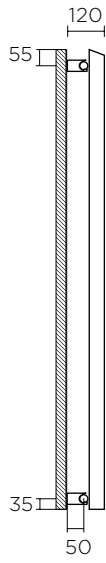

RUNTAL SETSQUARE

runtal

RUNTAL SETSQUARE TECHNICAL SPECIFICATIONS

CENTRAL HEATING VERSION

FRONT VIEW

SIDE VIEW

TOP VIEW

- H Height (mm)
- L Width (mm)
- N Pipe centres (mm)

RUNTAL SETSQUARE

CENTRAL HEATING VERSION

Height 420 mm	Width mm	El	N mm	V dm ³	M kg	n	P ΔT 50K Watt	Surface (Code)
SQR-040-064	635	10	330	3.0	18	1.25	573	RAL9016 (0603)
SQR-040-064-BK	635	10	330	3.0	18	1.25	573	Matt black (0433)
SQR-040-064-ML	635	10	330	3.0	18	1.25	573	Metallica (0434)
SQRC-040-064	635	10	330	3.0	18	1.25	457	Chrome (0790)
SQR-040-083	830	13	330	3.9	23	1.25	745	RAL9016 (0603)
SQR-040-083-BK	830	13	330	3.9	23	1.25	745	Matt black (0433)
SQR-040-083-ML	830	13	330	3.9	23	1.25	745	Metallica (0434)
SQRC-040-083	830	13	330	3.9	23	1.25	595	Chrome (0790)
SQR-040-103	1025	16	330	4.8	29	1.25	917	RAL9016 (0603)
SQR-040-103-BK	1025	16	330	4.8	29	1.25	917	Matt black (0433)
SQR-040-103-ML	1025	16	330	4.8	29	1.25	917	Metallica (0434)
SQRC-040-103	1025	16	330	4.8	29	1.25	732	Chrome (0790)

Height 620 mm	Width mm	El	N mm	V dm ³	M kg	n	P ΔT 50K Watt	Surface (Code)
SQR-060-064	635	10	530	4.0	26	1.26	769	RAL9016 (0603)
SQR-060-064-BK	635	10	530	4.0	26	1.26	769	Matt black (0433)
SQR-060-064-ML	635	10	530	4.0	26	1.26	769	Metallica (0434)
SQRC-060-064	635	10	530	4.0	26	1.26	615	Chrome (0790)
SQR-060-083	830	13	530	5.2	34	1.26	1000	RAL9016 (0603)
SQR-060-083-BK	830	13	530	5.2	34	1.26	1000	Matt black (0433)
SQR-060-083-ML	830	13	530	5.2	34	1.26	1000	Metallica (0434)
SQRC-060-083	830	13	530	5.2	34	1.26	800	Chrome (0790)
SQR-060-103	1025	16	530	6.4	42	1.26	1230	RAL9016 (0603)
SQR-060-103-BK	1025	16	530	6.4	42	1.26	1230	Matt black (0433)
SQR-060-103-ML	1025	16	530	6.4	42	1.26	1230	Metallica (0434)
SQRC-060-103	1025	16	530	6.4	42	1.26	1008	Chrome (0790)